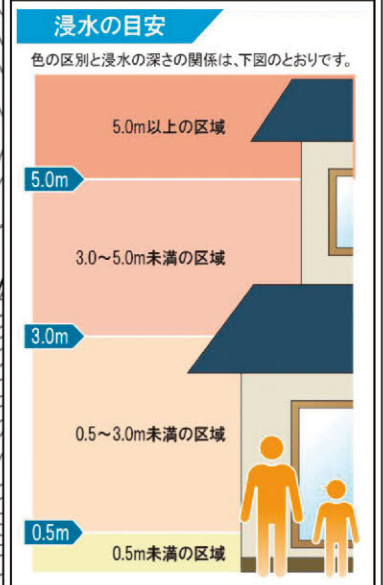

| 避難所一覧 | | | | |
|------------------|--------------|----------|-------|------------|
| 施設名 | 所在地 | 指定緊急避難場所 | 指定避難所 | 電話番号(0770) |
| さきやま会館 | 名田庄三重 47-48 | ○ | ○ | 67-3637 |
| 里山文化交流センター(ぶらっと) | 名田庄久坂 3-21-1 | ○ | ○ | 67-3250 |

**おおい町
洪水・土砂災害
ハザードマップ**

三重地区

縮尺 1:7,500

おおい町より避難勧告・指示が出た場合

- 堤防(川)沿いや山沿いに住まれている方は、速やかに避難所に避難してください。
- 増水した川には絶対近づかないでください。

- 凡例**
- 指定緊急避難場所兼指定避難所
 - 指定緊急避難場所
 - ◇ 指定避難所
 - ▲ 地下道
 - 警察署
 - 消防署
 - 医療機関
 - ◎ 町役場
 - ≡ 橋

内水はん濫要注意箇所
 家屋倒壊等氾濫想定区域(河岸侵食)

- 土砂災害(特別)警戒区域**
- 特別警戒区域
急傾斜地の崩壊
警戒区域
 - 特別警戒区域
土石流
警戒区域