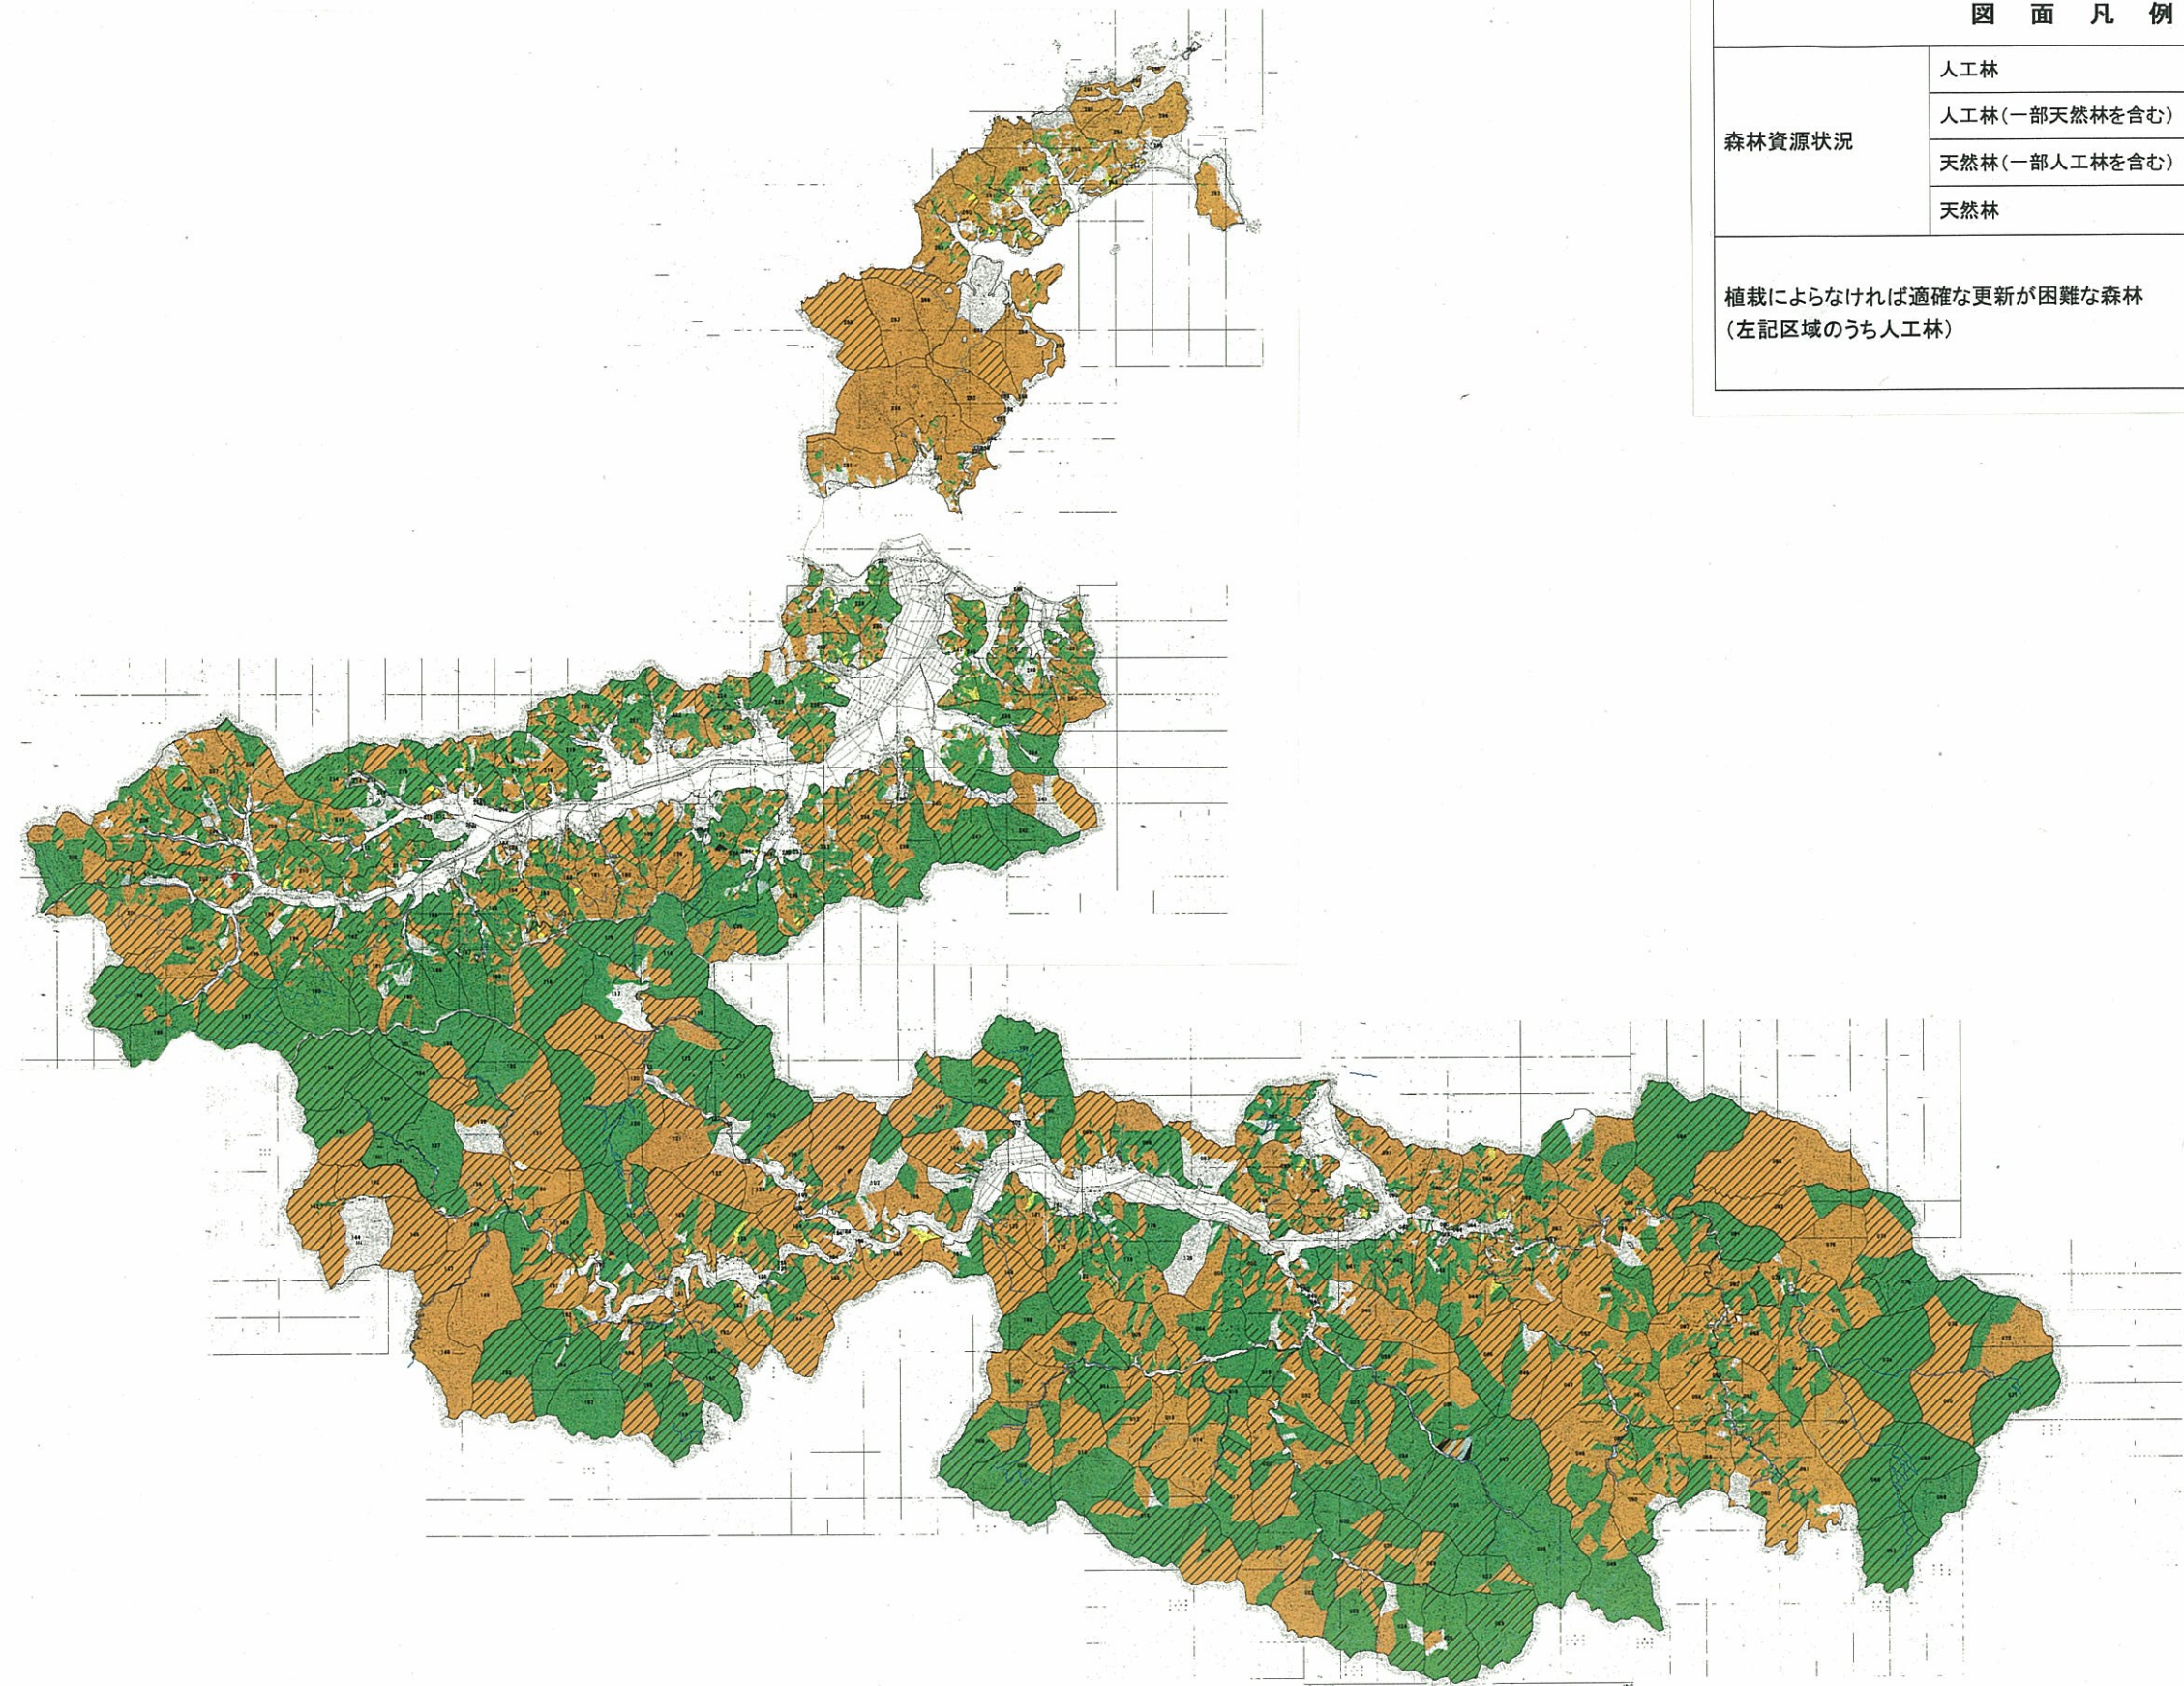

おおい町森林整備計画概要図

図面凡例			
森林資源状況	人工林	緑	
	人工林(一部天然林を含む)	緑斜線	
	天然林(一部人工林を含む)	橙斜線	
	天然林	橙	
植栽によらなければ適確な更新が困難な森林 (左記区域のうち人工林)		緑	
		緑斜線	
		橙斜線	